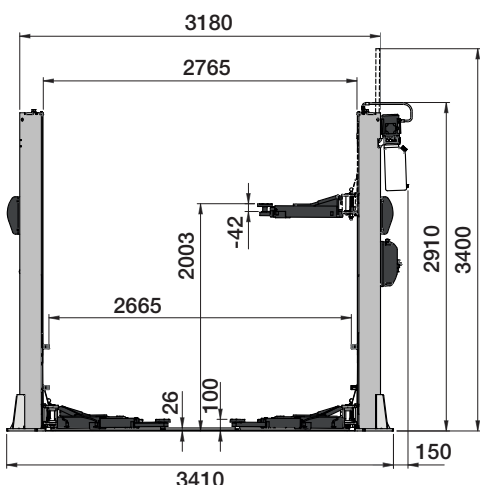

ENCOMBREMENTS

ACCESSOIRES SUR DEMANDE

1. A 8-43300021 Série de rallonge tampons (4 pièces), H=35 mm
2. B 8-43300014 Série de rallonge tampons (4 pièces), H=80 mm
3. C 8-43300015 Série de rallonge tampons (4 pièces), H=140 mm
4. D 8-43300016 Série de 4 adaptateurs pour Mercedes Sprinter

Les photographies, caractéristiques et données techniques n'engagent en rien le fabricant. Elles peuvent subir des modifications sans préavis. - Cod. DPTC000343A_Ed. 01_2023

NEXION SPA - ITALY

www.tecoautomotive.com

teco@teco.it

Designed in
ITALY