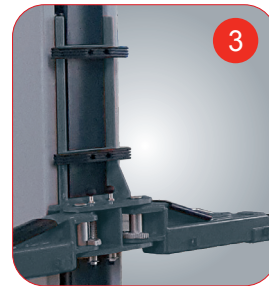

## Ponts élévateurs électrohydrauliques à deux colonnes avec connexion de base

Ponts élévateurs électrohydrauliques à deux colonnes avec connexion de base pour faible hauteur de plafond.

**Réalignement des deux chariots** à l'aide de câbles métalliques assurant une **synchronisation optimale** des chariots.

Bras symétriques à 3 étages.

- 1 **Structure colonne renforcée à l'intérieur** pour peu de flexion et guidage interne des câbles.
- 2 **Filetage double tampons** de levage pour un grand réglage vertical du tampon (95÷180 mm).
- 3 **Protections de porte en caoutchouc**. Arrêt rotation bras à **secteurs dentés**.
- 4 Quatre bras **asymétriques à 3 étages**. Dernière rallonge du bras extrêmement fine (30 mm) pour permettre la prise des véhicules surbaissés.