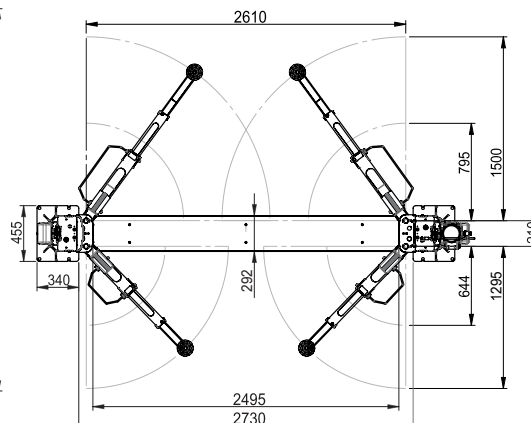

ENCOMBREMENTS

ACCESSOIRES SUR DEMANDE

1. A 8-43300021 Série de rallonge tampons (4 pièces), H=35 mm
2. B 8-43300014 Série de rallonge tampons (4 pièces), H=80 mm
3. C 8-43300015 Série de rallonge tampons (4 pièces), H=140 mm
4. D 8-43300016 Série de 4 adaptateurs pour Mercedes Sprinter

Les photographies, caractéristiques et données techniques n'engagent en rien le fabricant. Elles peuvent subir des modifications sans préavis. - Cod. DPTC000343A_Ed. 01_2023

NEXION SPA - ITALY

www.tecoautomotive.com

teco@teco.it

Designed in
ITALY