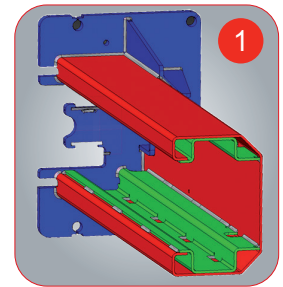

## Ponts élévateurs électrohydrauliques à deux colonnes avec connexion de base

Ponts élévateurs électrohydrauliques à deux colonnes avec connexion de base pour faible hauteur de plafond.

**Réalignement des deux chariots** à l'aide de câbles métalliques assurant une **synchronisation optimale** des chariots.

Bras symétriques à 3 étages.

- 1 **Structure colonne renforcée à l'intérieur** pour peu de flexion et guidage interne des câbles.
- 2 **Filetage double tampons** de levage pour un grand réglage vertical du tampon (95÷180 mm).
- 3 **Protections de porte en caoutchouc**. Arrêt rotation bras à **secteurs dentés**.
- 4 Quatre bras **asymétriques à 3 étages**. Dernière rallonge du bras extrêmement fine (30 mm) pour permettre la prise des véhicules surbaissés.